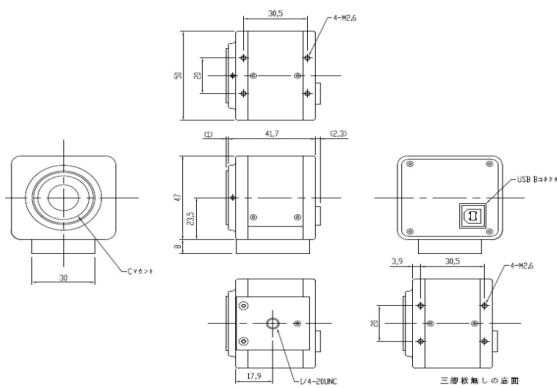

MODEL ARTCAM-130UV-WOM

200-1200nm

接口	USB2.0
分辨率	1280(H) x 1024(V)
有效像素大小(mm)	12.8(H) x 10.2(V)
像素大小(um)	10(H) x 10(V)
探测灵敏	39.57 V/lux-sec @ 550nm
帧率	28fps
快门速度(sec.)	1/31847 ~ 1
快门	卷帘式
增益	×3 ~ ×24
同步方式	内同步
A/D 转换器	12bit
镜头卡口	C卡口
电源	DC5V 外部输入

- 所有产品均包含相机，CD驱动安装程序，浏览图像用软件和USB数据线。
- 免费SDK
- ARTRAY可制造各种OEM产品，欢迎来函咨询。

尺寸 50mm(W) x 47mm(H) x 42mm(D) / 110g Approx.

光谱感光度