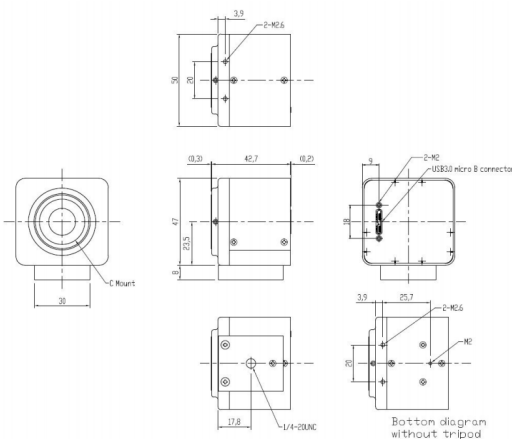

**MODEL ARTCAM-990SWIR**

**400-1700nm/制冷可选**

数据接口	USB3.0
探测波长	400-1700nm
有效像素大小(mm)	12.8(H) x 10.2(V)
像素大小(um)	5(H) x 5(V)
分辨率	1280×1024
帧率	72fps (12bit)
快门速度	20.3μsec. - 2sec
快门	全局快门
信噪比	51dB (参考值)
同步方式	内同步
电源	DC5V USB供电
镜头卡口	C卡口

- 所有产品均包含相机，CD驱动安装程序，浏览画像用软件和USB数据线。
- 免费SDK
- 可制造各种OEM产品，欢迎咨询。

**尺寸** 50.0(W) x 47.0(H) x 42.7(D)mm / 110g Approx.

**光谱感光度**