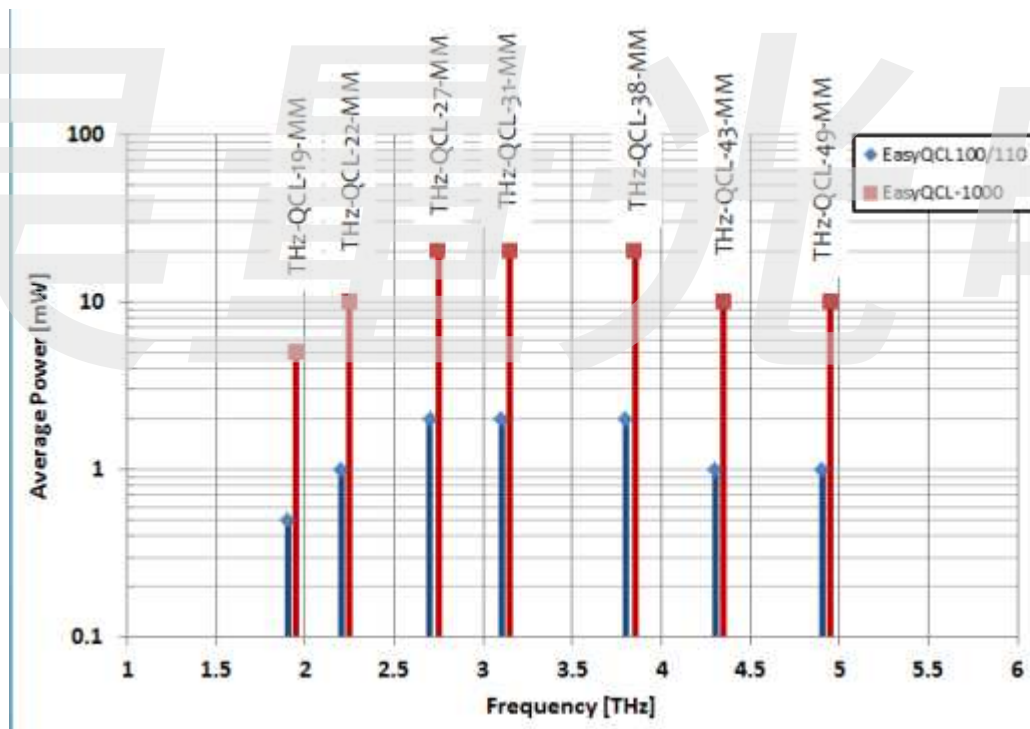

太赫兹源-多模量子级联激光器

特点:

一致性好, 客户根据需求灵活更换波长

波长范围: 1-5THz:

功率范围: 0.5-20mW

型号:

THz-QCL-19-MM 1.9THz

THz-QCL-22-MM 2.2THz

THz-QCL-27-MM 2.7THz

THz-QCL-31-MM 3.1THz

THz-QCL-38-MM 3.8THz

THz-QCL-43-MM 4.3THz

THz-QCL-49-MM 4.9THz

Aunion Tech Co.,Ltd

Room 904 Building 1 No.1878, West Zhongshan Road, Shanghai 200235, China

Tel: +86-21-51083793