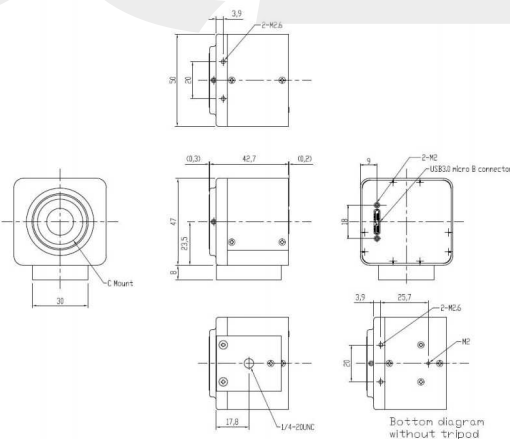

**MODEL ARTCAM-990SWIR**

**400-1700nm/制冷可选**

数据接口	USB3.0
探测波长	400-1700nm
靶面大小(mm)	6.4(H) x 5.12(V)
像素大小(um)	5(H) x 5(V)
分辨率	1280x1024
帧率	72fps (12bit)
快门速度	20.3μsec. - 2sec
快门	全局快门
信噪比	51dB (参考值)
同步方式	内同步
电源	DC5V USB供电
镜头卡口	C卡口

- 所有产品均包含相机，CD驱动安装程序，浏览画像用软件和USB数据线。
- 免费SDK
- 可制造各种OEM产品，欢迎咨询。

**尺寸** 50.0(W) x 47.0(H) x 42.7(D)mm / 110g Approx.

**光谱感光度**