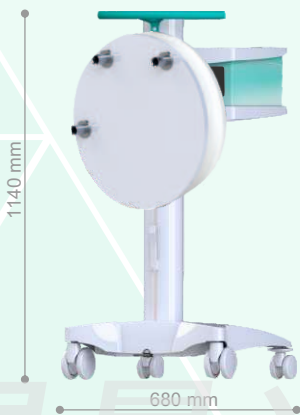

客户测量值与标准尺寸表的
比较

不同时间测量值比较

Name: Müller
Vorname: Heiko
Geburtsdatum: 22. Februar 1965

Vergleichsmessung: 21. Juni 2017 09:07 Aktuelle Messung: 22. Februar 2017 09:09

Maß	Länge	Umfang	Änderung in cm	Umfang	Länge	Maß
G links	75,5	63,5	0,7	64,2	76,1	G links
G rechts	75,5	64,7	0,4	65,1	76,2	G rechts
F links	62,5	51,2	-0,7	50,5	62,6	F links
F rechts	62,1	51,2	-0,7	50,5	62,1	F rechts
E links	46,0	36,5	-1,3	35,2	46,1	E links
E rechts	46,1	36,9	-1,5	35,4	46,1	E rechts
D links	40,5	35,4	-0,8	34,6	40,5	D links
D rechts	40,5	35,3	-0,6	34,8	40,6	D rechts
C links	32,5	37,5	-0,9	36,7	32,5	C links
C rechts	34,1	37,2	-0,7	36,5	34,1	C rechts
B1 links	21,5	29,1	-1,1	28,0	21,5	B1 links
B1 rechts	22,6	28,9	-1,2	27,7	22,6	B1 rechts
B links	10,5	20,5	-0,7	19,8	10,5	B links
B rechts	11,0	20,1	-1,0	19,1	11,0	B rechts

Bein	Volumen in l	Differenz in l	Volumen in l	Bein
links	8,75	-0,14	8,61	links
rechts	8,82	-0,11	8,71	rechts

自动生成报告

手推车转盘

容易搬运

使用方便易于安装

The logo for VIALUX features the word "VIALUX" in a green, sans-serif font. The letter "V" is stylized with a yellow vertical bar on its left side and a red dot at the top of its right vertical stroke.